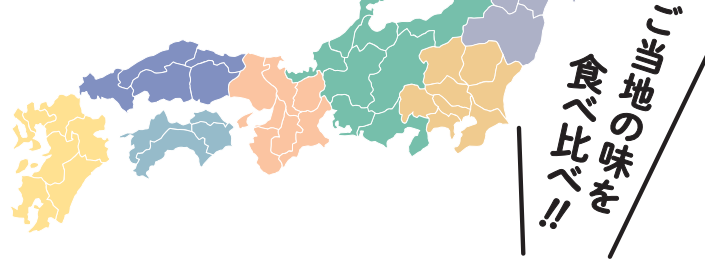

餃子好きの聖地を目指して

近畿

●大阪府

- 「元祖ぎょうざの店 珉珉」珉珉生ぎょうざ／(12個)648円
- 「ひとくち餃子発祥店 天平」冷凍ひとくち餃子／(30個)2,268円
- 「小麦とだし五風(ごふう)」薄皮生餃子／(20個)864円
- 「小麦とだし五風(ごふう)」小麦とだしと肉汁と。／(12個)1,188円
- 「餃子屋本舗」超うす皮だし入り餃子／(20個)1,609円

●京都府

- 「楽仙樓」水餃子／(10個)1,188円
- 「ミスターギョーザ」ミスターギョーザ／(18個)981円
- 「ぎょうざ歩兵」ぎょうざ／(24個)2,000円
- 「ぎょうざ歩兵」生姜ぎょうざ／(24個)2,000円
  ※「ぎょうざ歩兵」は土曜日入荷。※数量限定。
- 「よしむら」そば屋の出汁ぎょうざ／(12個)1,181円
- 「モトイギョーザ」モトイ餃子／(24個)1,750円
- 「ミヤコパンダ」香る檸檬／(10個)1,080円

●滋賀県

- 「堀久餃子本舗」堀久餃子／(12個)929円
- 「堀久餃子本舗」大人のひとくち餃子／(15個)1,134円
- 「近江中華工房好好」近江牛餃子／(15個)1,620円

●三重県

- 「ぎょうざの美鈴」美鈴手延べ餃子／(12個)761円
- 「ぎょうざの美鈴」美鈴手延べ焼海老餃子／(12個)961円
- 「餃子の新味覚」餃子／(18個)980円
- 「ぎょうざ衛門」満月餃子／(16個/タレ2個付き)1,296円

●兵庫県

- 「元祖ぎょうざ苑」神戸っこ餃子／(20個)1,080円
- 「元祖ぎょうざ苑」味噌ダレ／(100g)346円
- 「新月」冷凍餃子 新月(赤箱)／(18個/タレ2個付き)681円
- 「新月」冷凍餃子 新月 ロイヤル(黒箱)／(15個/タレ2個付き)681円
- 「神戸餃子オレギョ」神戸餃子オレギョの焼餃子／(12個)540円
- 「大鳳餃子」手羽先餃子／(4本)1,188円

※表示価格は、消費税を含んだ税込価格です。
※数に限りがございますので売り切れの際はご容赦くださいませ。
※表示価格は、2024年11月末時点の価格です。価格は変更になる場合がございます。ご了承くださいませ。
※予告なく商品が変更になる場合がございます。ご了承くださいませ。

全国各地の餃子

中部

●愛知県

- 「夏目家」和風あん餃子／(16個)1,167円
- 「夏目家」丸もち餃子／(12個)1,296円

●石川県

- 「風天」福餃子／(24個)1,134円

●福井県

- 「御園飯店」豚かしら肉の御園餃子／(20個)1,404円

●静岡県

- 「石松」石松ぎょうざ／(20個)1,188円
- 「石松」石松肉ぎょうざ／(18個)1,188円

九州

●福岡県

- 「宝雲亭」博多一口餃子／(15個)756円

●宮崎県

- 「餃子の馬渡」馬渡のもっちり餃子／(10個)670円
- 「宮崎餃子専門店 黒兵衛中央通り」宮崎 黒兵衛 餃子／(10個)1,080円
- 「たかなべギョーザ」冷凍ギョーザ／(10個)735円

「うまいもんみつけ」に 約50種類が勢揃い

北海道

●北海道

- 「ぎょうざの宝永」宝永チーズ餃子／(約15個)1,242円
- 「ぎょうざの宝永」宝永餃子／(約20個)1,145円
- 「十勝野フーズカンパニー」十豚巻き餃子 行者にんにく／(8個)1,620円
- 「十勝野フーズカンパニー」十豚巻き餃子 チーズ／(8個)1,620円
- 「果皮と餡」旨味溢れるコリコリ牛タン餃子／(16個)1,383円

東北

●岩手県

- 「久慈ファーム」佐助の焼餃子／(20個)1,188円

●宮城県

- 「蜂屋食品」はちやの餃子／(15個)843円

関東

●栃木県

- 「宇都宮ぎょうざ本舗」宇都宮餃子職人／(5個)584円
- 「宇都宮餃子さつき」さつき餃子／(24個)1,120円
- 「宇都宮餃子さつき」ゆず餃子／(24個)1,374円

●群馬県

- 「ゼンフーズ」かかあのごょうざ／(30個)1,242円

●埼玉県

- 「餃子専門丸虎 MARCO」丸虎餃子／(12個)994円

●東京都

- 「ニーハオ餃子」ニーハオ手作り餃子／(20個)994円
- 「餃子の店 おけ以」餃子の店おけ以 冷凍餃子／(10個)810円
- 「玲玲」一味玲玲 ニンニク餃子／(10個)1,512円
- 「玲玲」一味玲玲 シソ餃子／(10個)1,728円
- 「玲玲」一味玲玲 トマト餃子／(10個)1,512円
- 「玲玲」一味玲玲 水餃子／(15個)1,080円

「つぶんのうまい餃子
みつけ定期便」

※営業日、営業時間は変更になる場合がございます。詳しくはHP等でご確認ください。