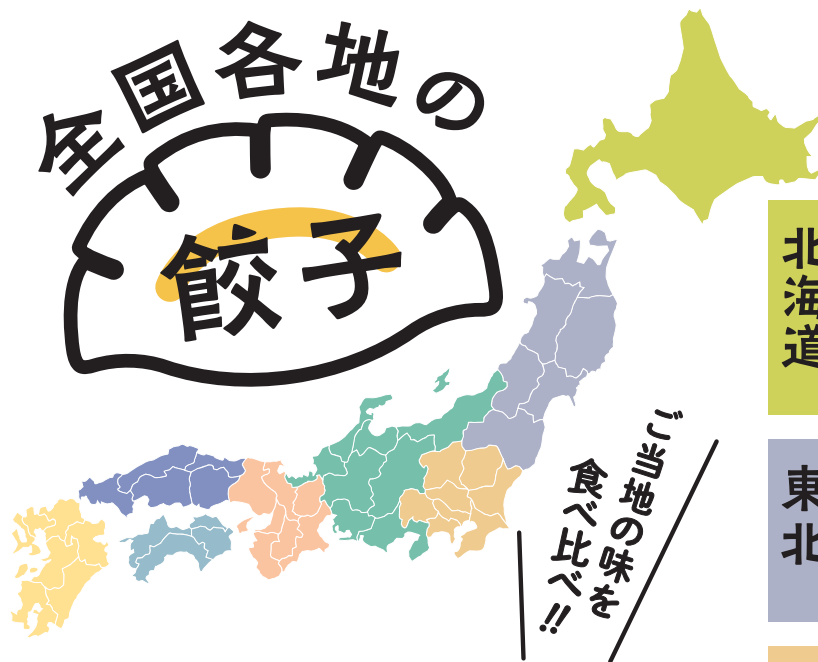

餃子好きの聖地を目指して

近畿

●大阪府

- 「元祖ぎょうざの店 珉珉」珉珉生ぎょうざ／(12個)648円
- 「ひとくち餃子発祥店 天平」冷凍ひとくち餃子／(30個)2,268円
- 「小麦とだし五風(ごふう)」薄皮生餃子／(20個)864円
- 「小麦とだし五風(ごふう)」小麦とだしと肉汁と。／(12個)1,188円
- 「餃子屋本舗」超うす皮だし入り餃子／(20個)1,609円

●京都府

- 「楽仙樓」水餃子／(10個)1,080円
- 「ミスターギョーザ」ミスターギョーザ／(18個)981円
- 「ぎょうざ歩兵」ぎょうざ／(24個)1,851円
- 「ぎょうざ歩兵」生美ぎょうざ／(24個)1,851円
※「ぎょうざ歩兵」は土曜日入荷。※数量限定。
- 「よしむら」そば屋の出汁ぎょうざ／(12個)1,181円
- 「モトイギョーザ」モトイ餃子／(24個)1,750円
- 「ミヤコパンダ」香る檸檬／(10個)1,080円

●滋賀県

- 「堀久餃子本舗」堀久餃子／(12個)929円
- 「堀久餃子本舗」大人のひとくち餃子／(15個)1,134円
- 「近江中華工房好好」近江牛餃子／(15個)1,620円

●三重県

- 「ぎょうざの美鈴」美鈴手延べ餃子／(12個)761円
- 「ぎょうざの美鈴」美鈴手延べ焼海老餃子／(12個)961円
- 「餃子の新味覚」餃子／(18個)980円
- 「ぎょうざ衛門」満月餃子／(16個/タレ2個付き)1,296円

全国各地の餃子

中部

●愛知県

- 「夏目家」和風あん餃子／(16個)1,167円
- 「夏目家」丸もち餃子／(12個)1,296円

●石川県

- 「風天」福餃子／(24個)1,134円

●福井県

- 「御園飯店」豚かしら肉の御園餃子／(20個)1,404円