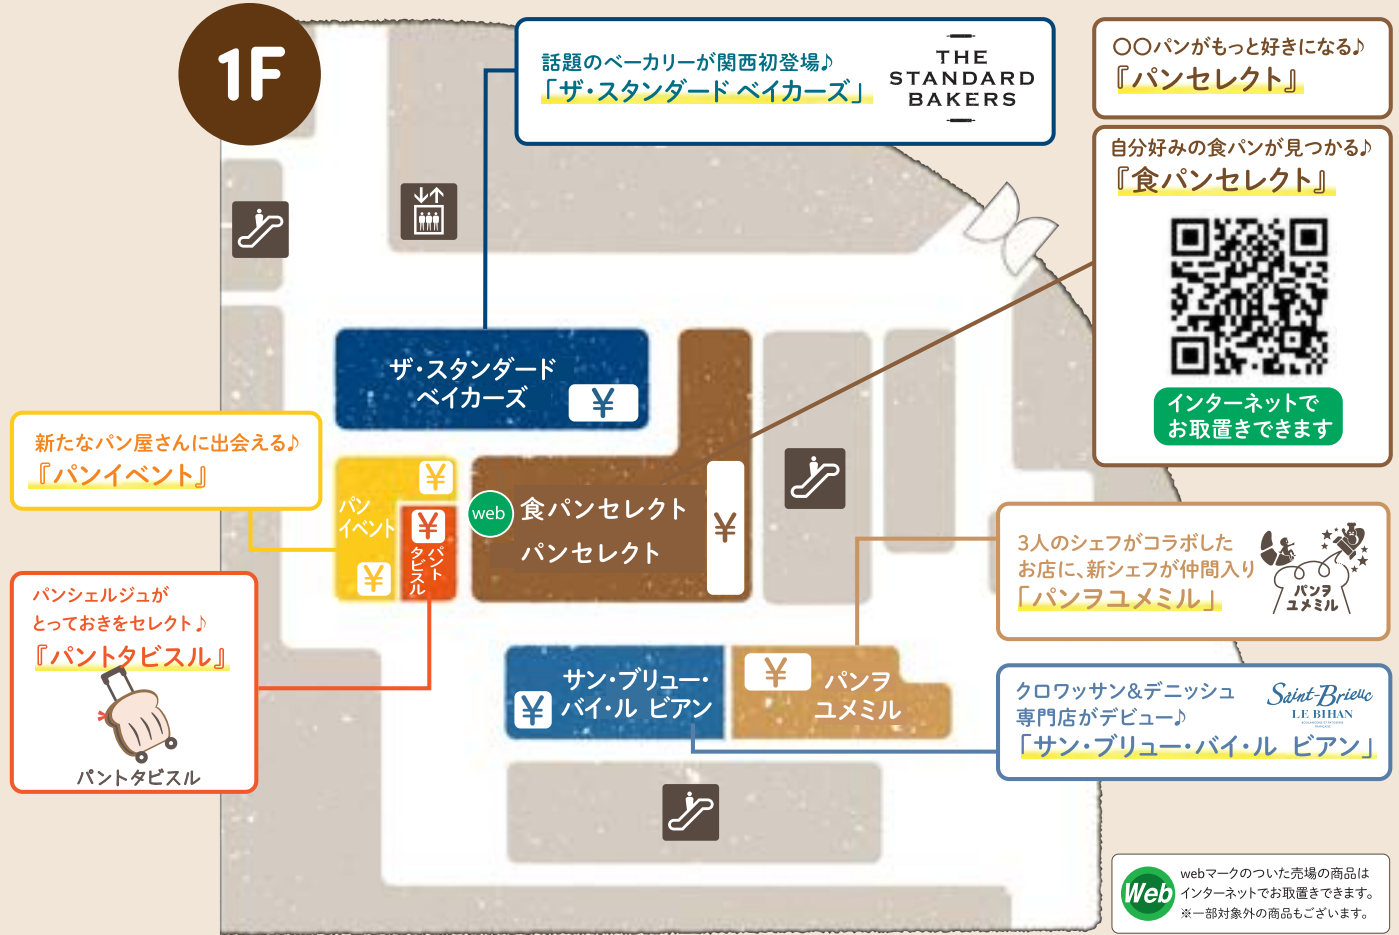

365日パンで しあわせ♪ パンテラスMAP

いつ来ても新しい発見ができる、最高のパンに出会える『パンテラス』をご紹介。

『パンテラス』では、ショップごとにレジが異なります。
お手数ですが、ご精算は各ショップ専用レジをご利用くださいませ。

8月 イベントスケジュール

パンイベント

全国の人気のベーカリーと週替わりで出会えます

8/2(水)→8(火)

- 北海道「キタキツネのしっぽ」
カレーパン専門店
- 神戸市「ファンベック」
総合ベーカリー(阪神本店初出店)

ご注文からお受け取りまでの3ステップ