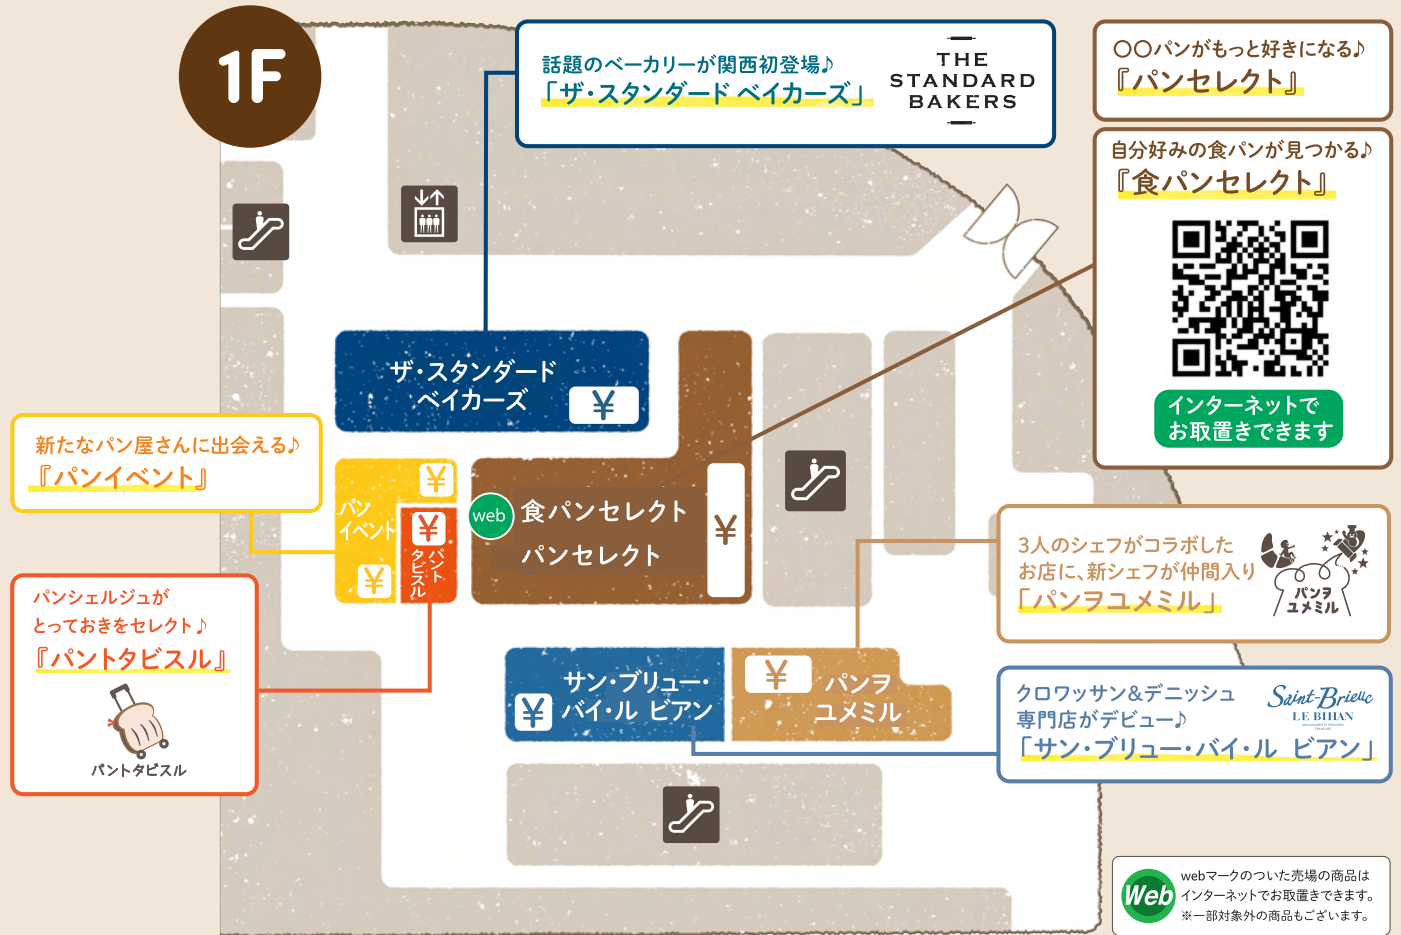

365日パンで しあわせ♪ パンテラスMAP

いつ来ても新しい発見ができる、最高のパンに出会える『パンテラス』をご紹介します。

『パンテラス』では、ショップごとにレジが異なります。お手数ですが、ご精算は各ショップ専用レジをご利用くださいませ。

6月 イベントスケジュール

パンイベント

全国の人気のベーカリーと週替わりで出会えます

5/31(火)→6/6(火)

- 1 大阪市「クックハウス」
ロースカツサンドをご提供
- 2 中央区「ヴィクトワール」
総合ベーカリー

- 1 大阪市「鳴門屋」
カレーパンを中心に提供
- 2 八幡市「ベーカリーあたか」
総合ベーカリー

パンセレクト

2週間ごとに異なるテーマで〇〇パンをセレクトします

5/24(水)→6/6(火)

ソーセージパン特集

6/7(水)→20(火)

くだものパン特集

6/21(水)→7/4(火)

- ※ 数に限りがございます。万一品切れの際はご容赦くださいませ。
- ※ ご購入は一人さま各ベーカリー3本までとさせていただきます。
- ※ 状況に応じて当日整理券を配布する場合がございます。
- ※ 食パンスライスのサービスはございません。
- ※ 出店メーカーが変更になる場合がございます。
- ※ 商品のご予約、お取置きはご容赦ください。
- ※ 詳細は売場係員におたずねください。
- ※ Webサイトでの予約については『阪神梅田本店オンラインショッピング』でご確認ください。
- ※ 諸事情等により、商品の入荷が遅れる場合や、販売開始時間を変更、販売を中止する場合がございます。
- ※ 営業時間および営業時間のお知らせは阪神梅田本店ホームページTOPページにてご確認くださいませ。

webのマークはインターネットでお取り置きいたします。

ご注文からお受け取りまでの3ステップ